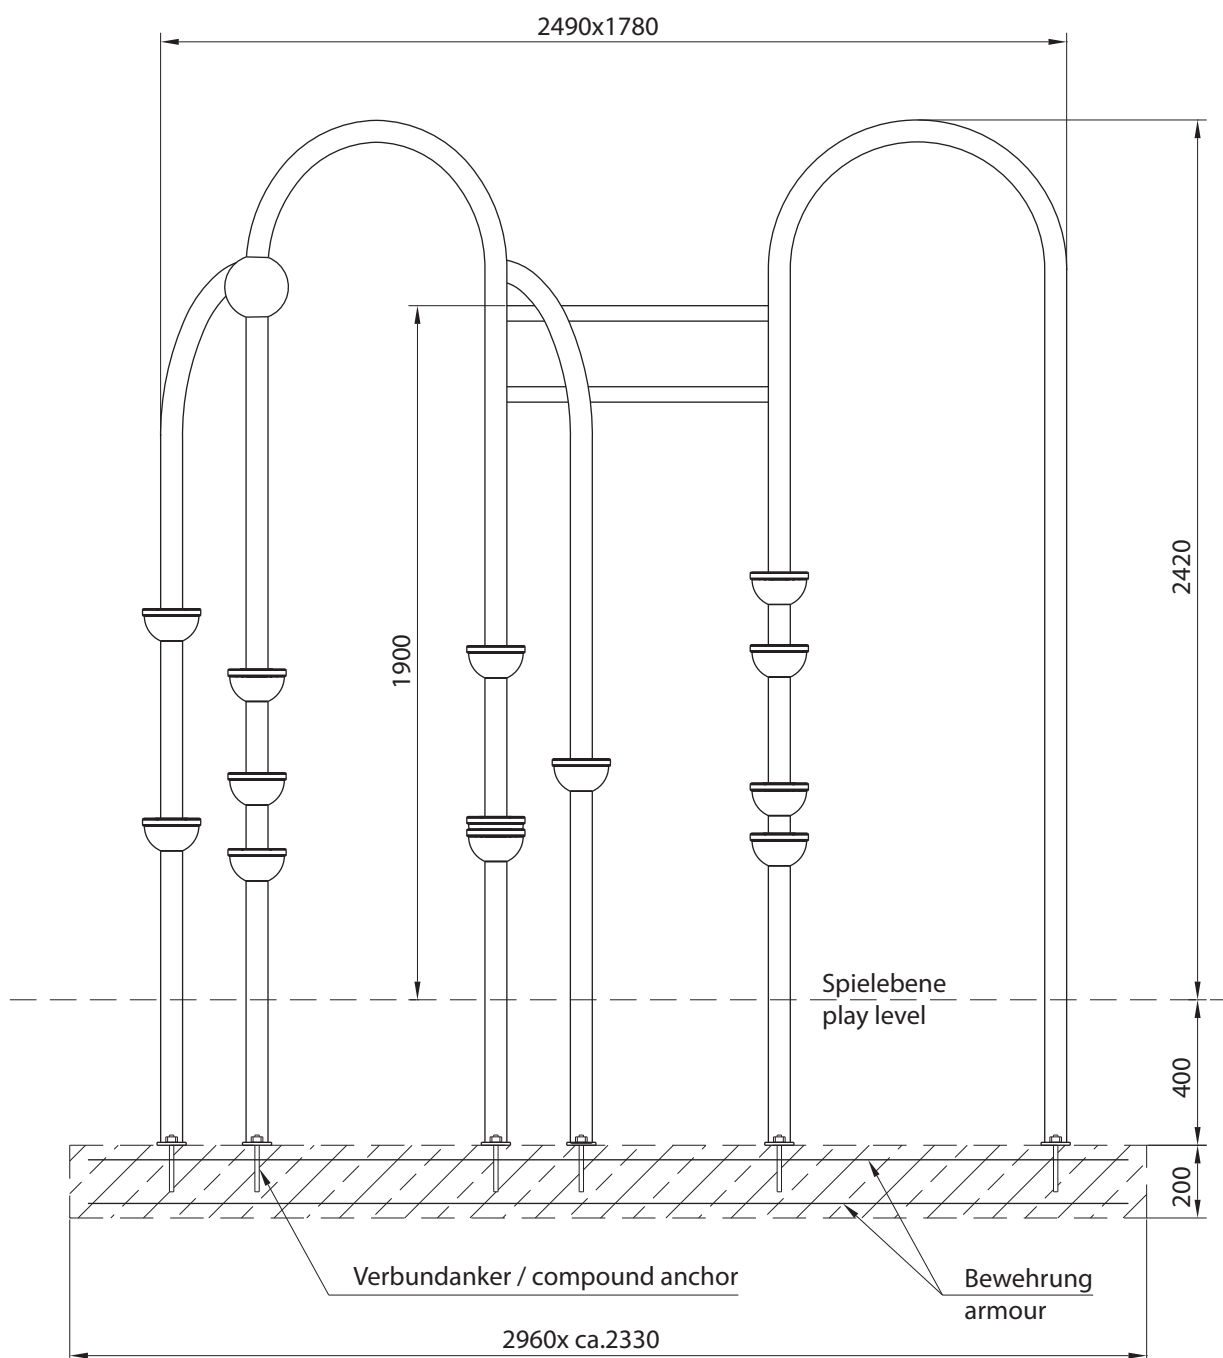

ab 5 Jahre
5 years plus

Beton C 20/25 L x B x H: 2.960 x 2.330 x 200 mm
concrete C20/25 L x W x H: 2.960 x 2.330 x 200 mm
3.500 psi please refer to your local dealer

ø x H: 5.650 x 5.000 mm
ø x H: 5.650 x 5.000 mm

Erforderlich
necessary

L x B x H: 2.540 x 1.850 x 2.810 m
L x W x H: 2.540 x 1.850 x 2.810 m

1.900 mm
1.900 mm

Edelstahl, Kautschuk, Kunststoff
stainless steel, rubber, plastics

Orange
orange

240 kg, L x B x H: 3,30 x 1,20 x 0,90 m
270 kg, L x W x H: 3,40 x 1,30 x 1,00 m

Spaghettisalat

Spaghetti Salad

Achtung! Für Einbau aktuelle Montageanleitung anfordern.

Technische Änderungen vorbehalten. Stand: 02.2019