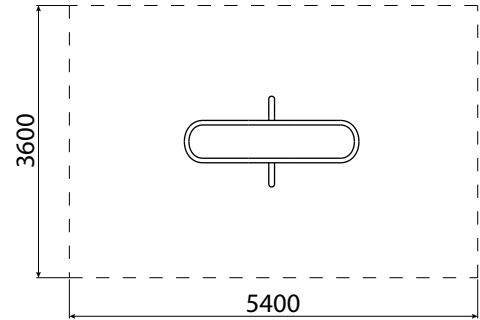

Welle

Wave

Bei lockerem Boden einbetonieren
set into concrete in case of loose surface