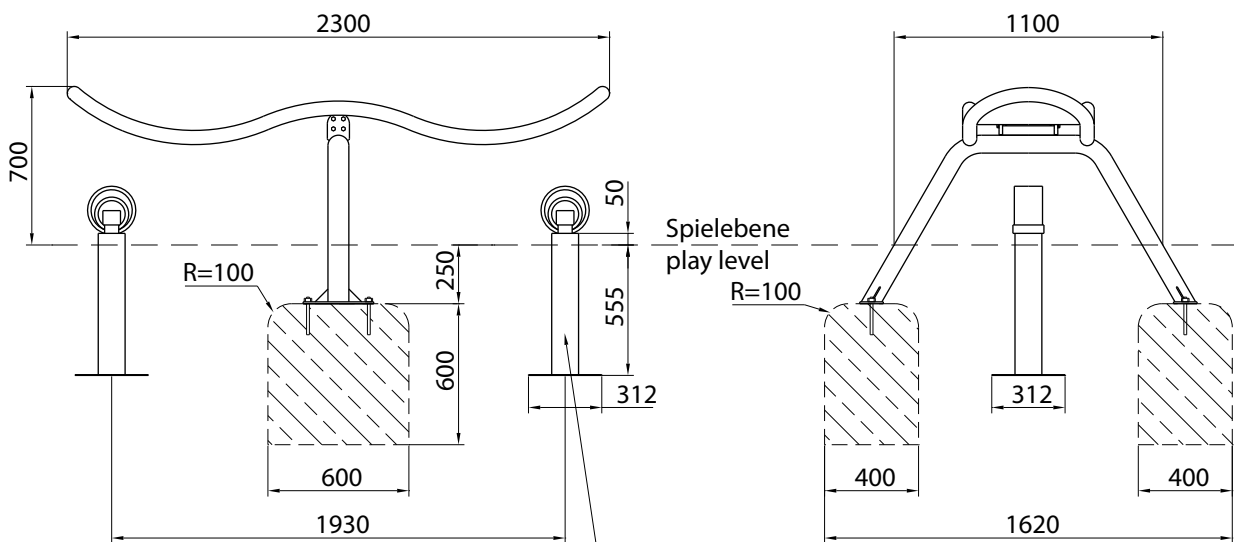

Welle

Wave

Bei lockerem Boden einbetonieren
set into concrete in case of loose surface