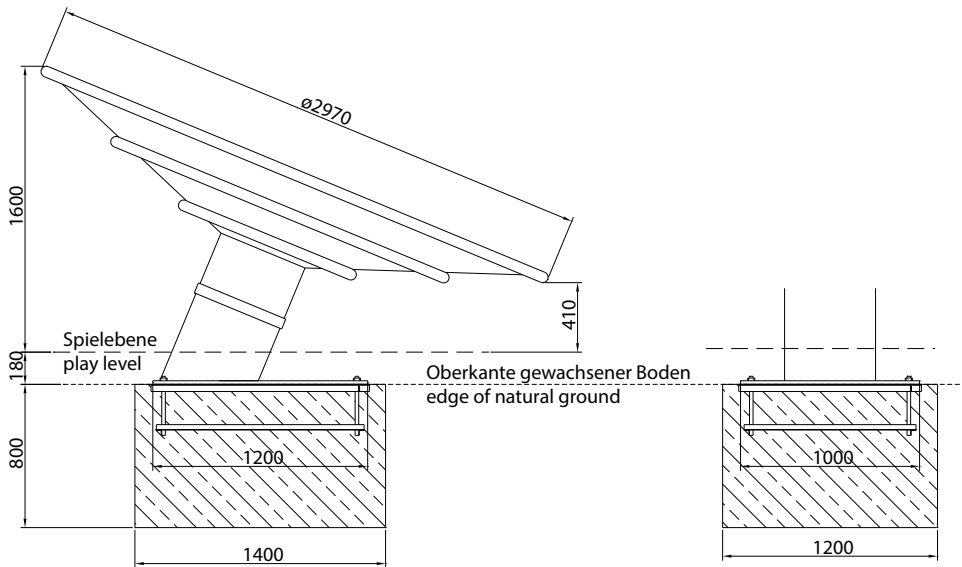

Ab 7 Jahren
7 years plus

Beton C20/25 L x B x H: 1.400 x 1.200 x 950 mm
concrete C20/25 L x W x H: 1.400 x 1.200 x 950 mm
3.500 psi please refer to your local dealer

ø x H: 9.000 x 3.500 mm
ø x H: 9.000 x 3.500 mm

Erforderlich
necessary

ø x H: 2.970 x 1.530 / 1.600* mm
ø x H: 2.970 x 1.530 / 1.600* mm

930 / 1.000* mm
930 / 1.000* mm

Edelstahl, verzinkter lackierter Stahl, Kautschuk
stainless steel, rubber, galvanized & lacquered steel

Grün und violett lackierter Stahl, blauer Kautschuk
green and violet body, blue rubber

650 kg, L x B x H: 3,10 x 2,85 x 1,95 m
650 kg, L x W x H: 3,20 x 2,40 x 2,45 m

* synthetischer Fallschutz

* synthetic impact protection

Weg

Way

A) Montage in losem Fallschutz
installation in loose fill safety surfacing

B) Montage in synthetischem Fallschutz (nicht empfohlen)
installation in synthetic impact protection (not recommended)

Achtung! Für Einbau aktuelle Montageanleitung anfordern.