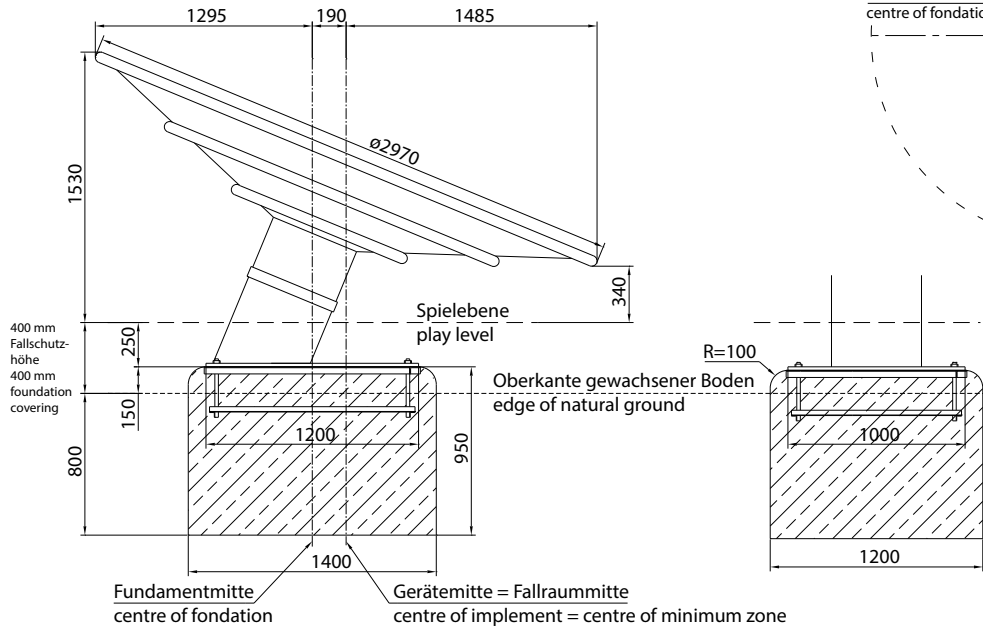

Ab 7 Jahren
7 years plus

Beton C20/25 L x B x H: 1.400 x 1.200 x 950 mm
concrete C20/25 L x W x H: 1.400 x 1.200 x 950 mm
3.500 psi please refer to your local dealer

ø x H: 9.000 x 3.500 mm
ø x H: 9.000 x 3.500 mm

Erforderlich
necessary

ø x H: 2.970 x 1.530 / 1.600* mm
ø x H: 2.970 x 1.530 / 1.600* mm

930 / 1.000* mm
930 / 1.000* mm

Edelstahl, verzinkter lackierter Stahl, Kautschuk
stainless steel, rubber, galvanized & lacquered steel

Grün und violett lackierter Stahl, blauer Kautschuk
green and violet body, blue rubber

650 kg, L x B x H: 3,10 x 2,85 x 1,95 m
650 kg, L x W x H: 3,20 x 2,40 x 2,45 m

* synthetischer Fallschutz

* synthetic impact protection

Weg

Way

A) Montage in losem Fallschutz
installation in loose fill safety surfacing

B) Montage in synthetischem Fallschutz (nicht empfohlen)
installation in synthetic impact protection (not recommended)

Achtung! Für Einbau aktuelle Montageanleitung anfordern.