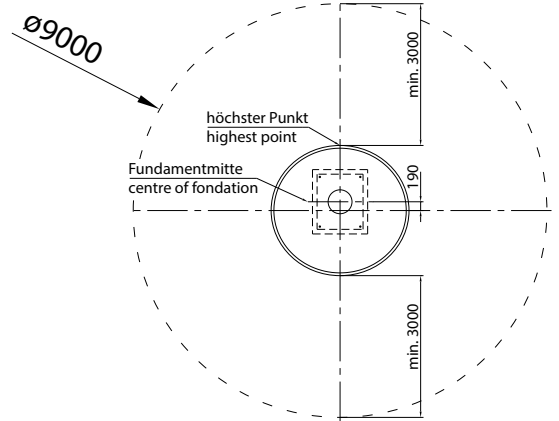

Ab 7 Jahren
7 years plus

Beton C20/25 L x B x H: 1.400 x 1.200 x 950 mm
concrete C20/25 L x W x H: 1.400 x 1.200 x 950 mm
3.500 psi please refer to your local dealer

ø x H: 9.000 x 3.500 mm
ø x H: 9.000 x 3.500 mm

Erforderlich
necessary

ø x H: 2.970 x 1.530 / 1.600* mm
ø x H: 2.970 x 1.530 / 1.600* mm

930 / 1.000* mm
930 / 1.000* mm

Edelstahl, verzinkter lackierter Stahl, Kautschuk
stainless steel, rubber, galvanized & lacquered steel

Grün und violett lackierter Stahl, blauer Kautschuk
green and violet body, blue rubber

650 kg, L x B x H: 3,10 x 2,85 x 1,95 m
650 kg, L x W x H: 3,20 x 2,40 x 2,45 m

* synthetischer Fallschutz

* synthetic impact protection

Weg

Way

A) Montage in losem Fallschutz
installation in loose fill safety surfacing

B) Montage in synthetischem Fallschutz (nicht empfohlen)
installation in synthetic impact protection (not recommended)

Achtung! Für Einbau aktuelle Montageanleitung anfordern.