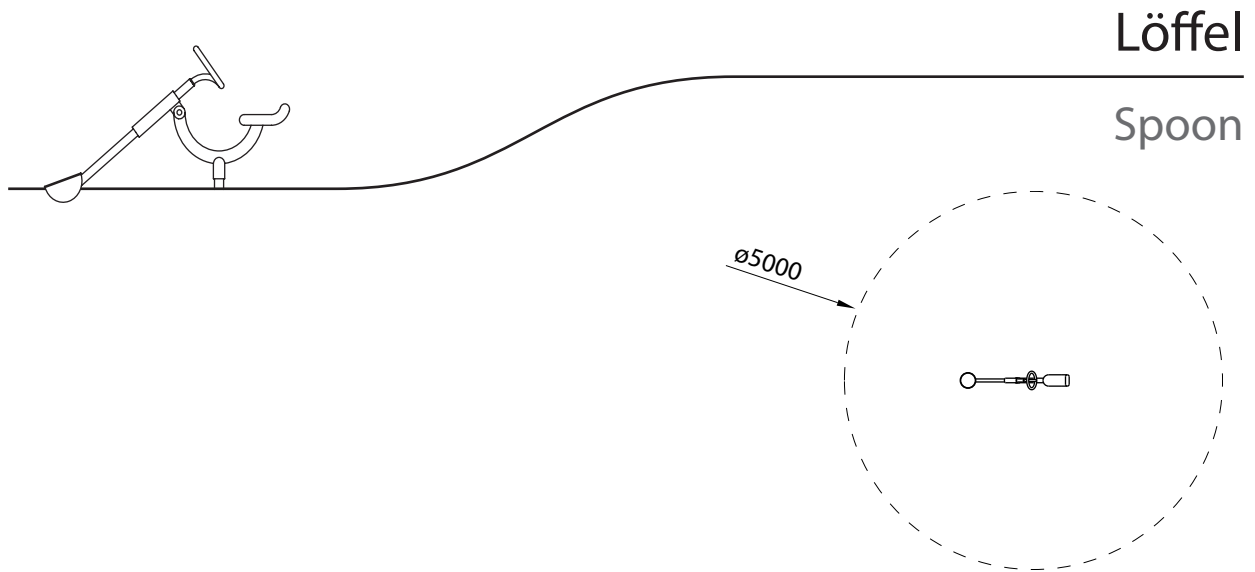

ø x H: 5.000 x 2.220 mm
ø x H: 5.000 x 2.220 mm

Erforderlich
necessary

Aufstellung nur in geschlossenen Arealen!
installation only in fenced or closed areas!

L x B x H: 1.380 - 1.520 x 250 x 600 - 750 mm
L x W x H: 1.380 - 1.520 x 250 x 600 - 750 mm

400 mm
400 mm

Edelstahl, Kautschuk
stainless steel, rubber

Sitz rot, gelb oder blau
red, yellow or blue seat

42 kg, L x B x H: 1,40 x 0,45 x 1,20 m
50 kg, L x W x H: 1,50 x 0,50 x 1,25 m

A) Verankerung in festem Boden durch eingraben, oder alternativ in Betonfundament
anchoring in solid grounds by burying or optional with concrete foundation

B) Aufstellung in Sand
set up in sand