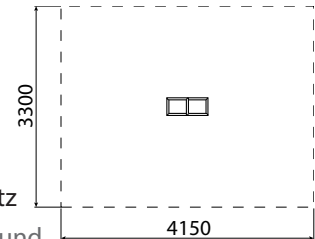

Gondolina

Gondolina

A) Montage in losem Fallschutz
installation in loose fill safety surfacing

B) Montage in festen
Böden oder in
synthetischen Fallschutz
installation in solid ground
or synthetic impact protection

Achtung! Für Einbau aktuelle Montageanleitung anfordern.

Technische Änderungen vorbehalten. Stand: 06.2018