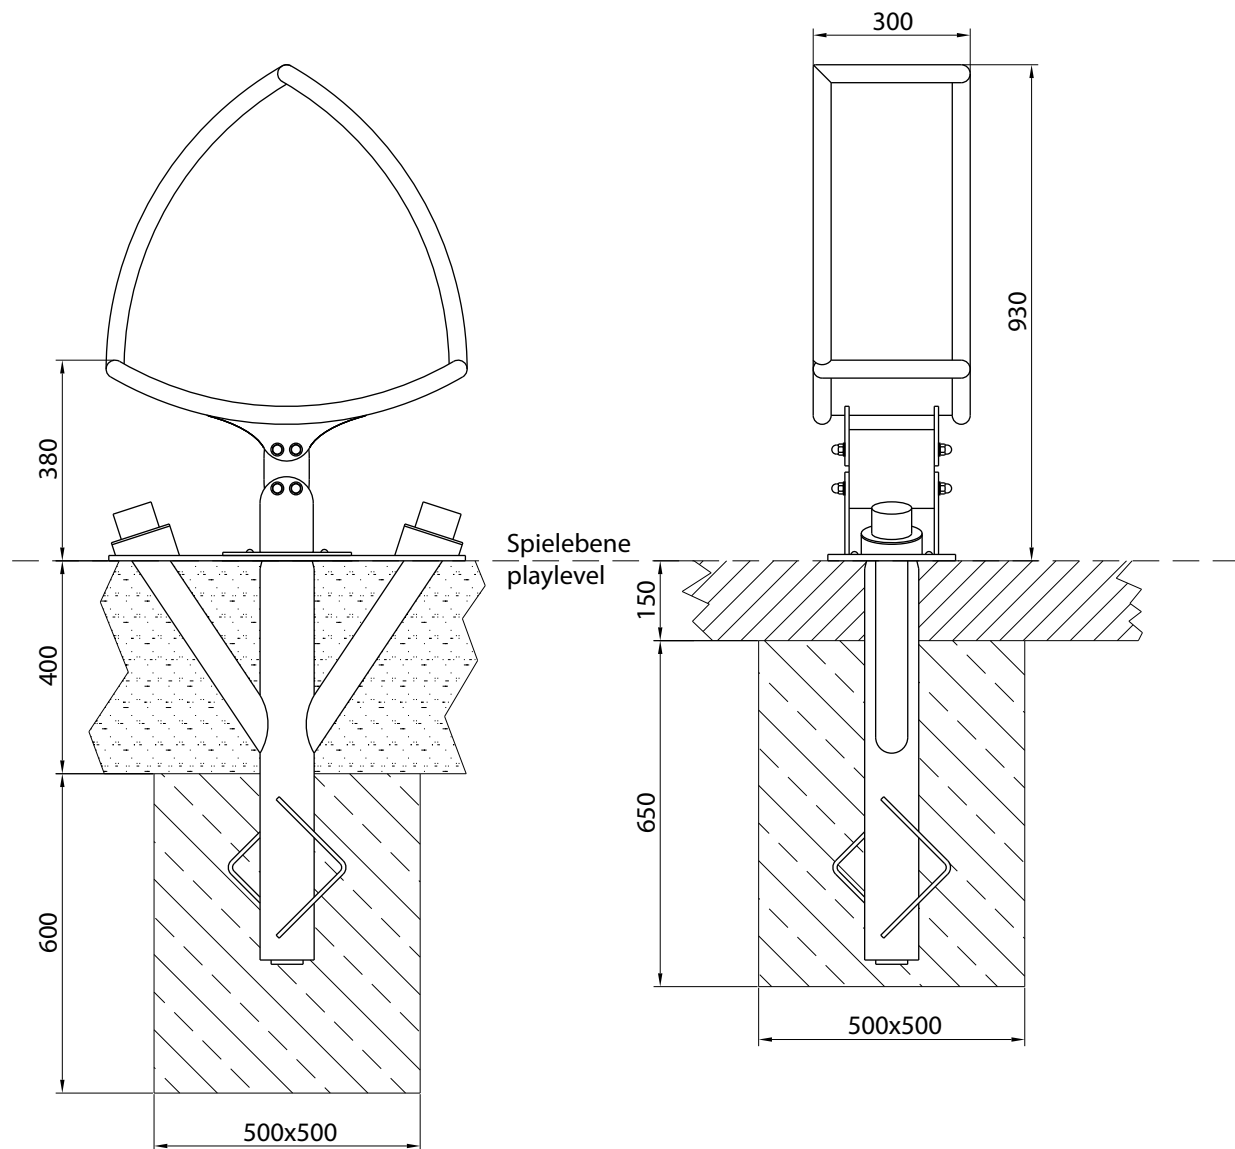

Gondolina

Gondolina

A) Montage in losem Fallschutz
installation in loose fill safety surfacing

B) Montage in festen
Böden oder in
synthetischen Fallschutz
installation in solid ground
or synthetic impact protection

Achtung! Für Einbau aktuelle Montageanleitung anfordern.

Technische Änderungen vorbehalten. Stand: 06.2018