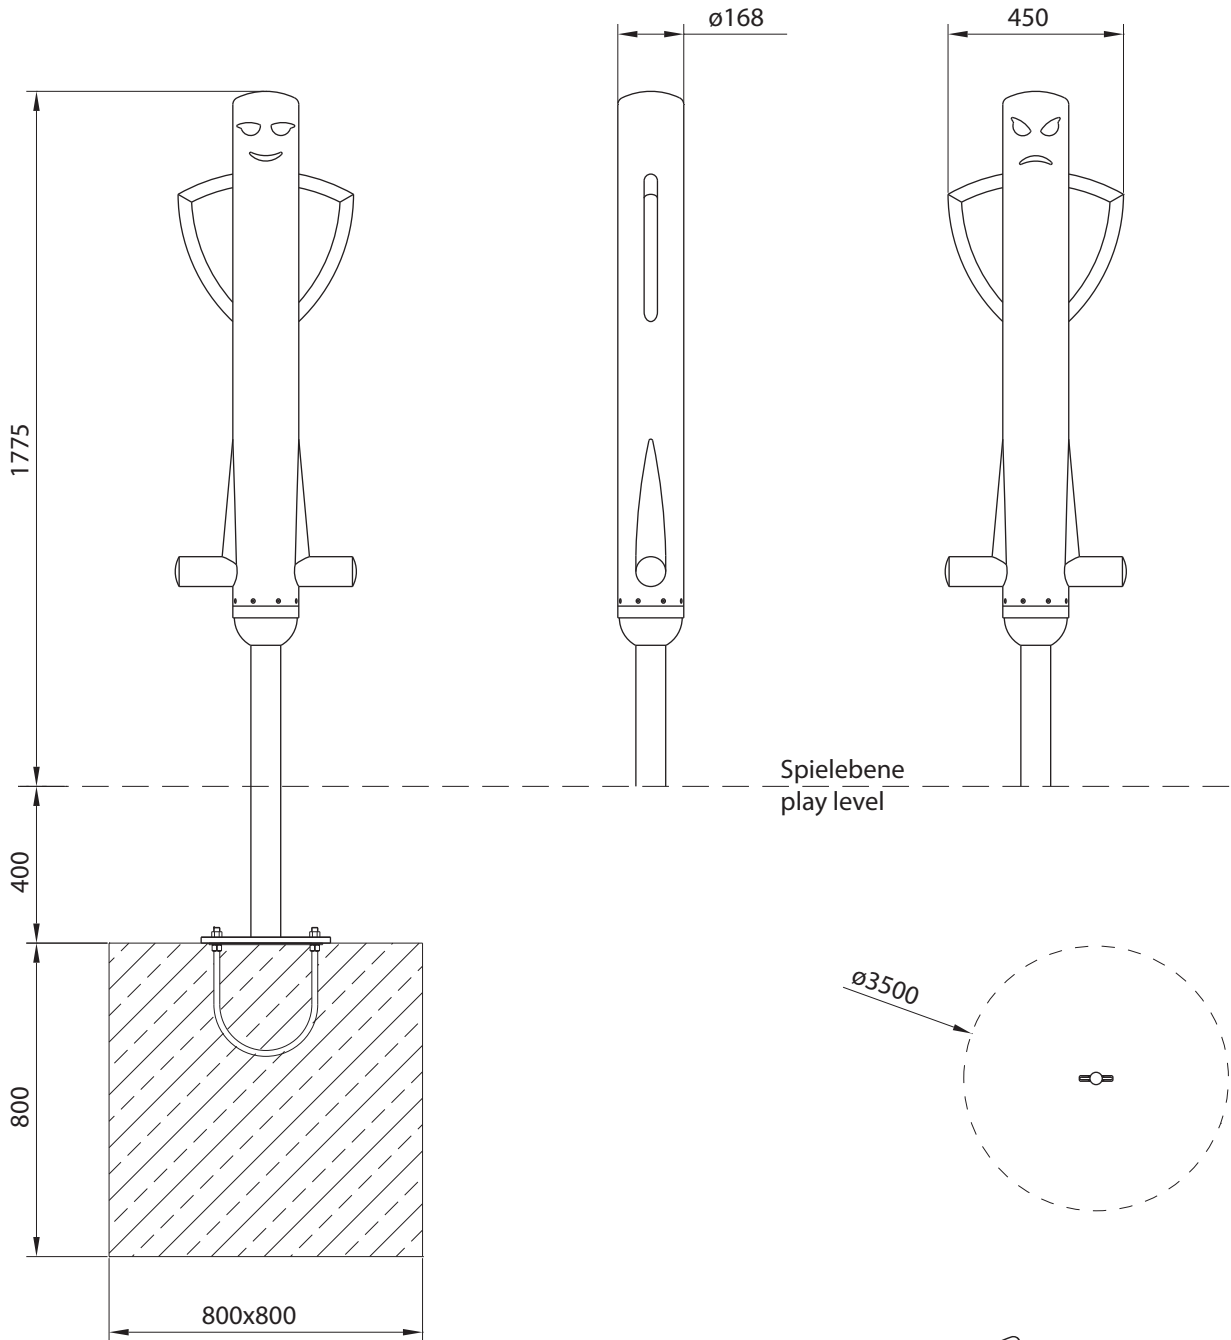

Rumpelstilzchen

Rumpelstilzskin

Achtung! Für Einbau aktuelle Montageanleitung anfordern.

Technische Änderungen vorbehalten. Stand: 06.2018