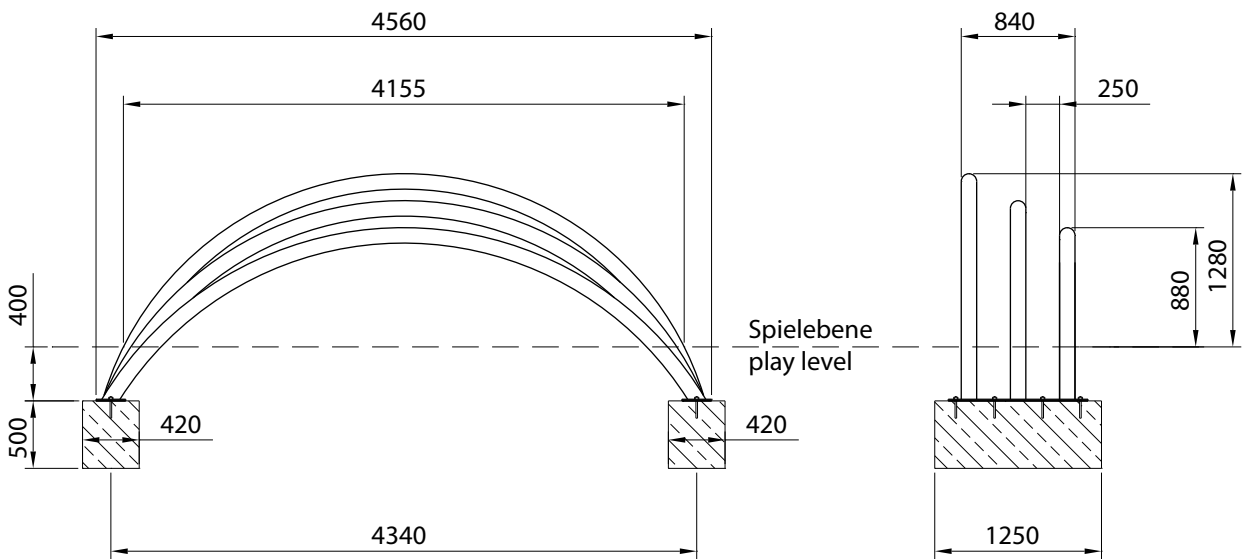

Kleiner Regenbogen

Small Rainbow

Achtung! Für Einbau aktuelle Montageanleitung anfordern.

Technische Änderungen vorbehalten. Stand: 03.2018