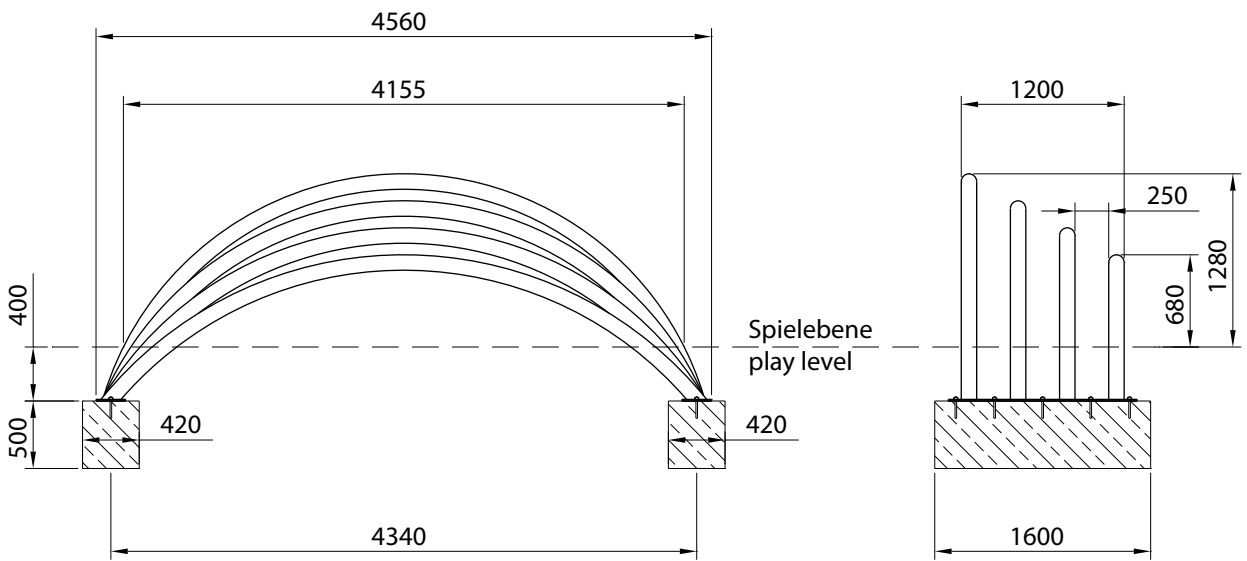

Großer Regenbogen

Big Rainbow