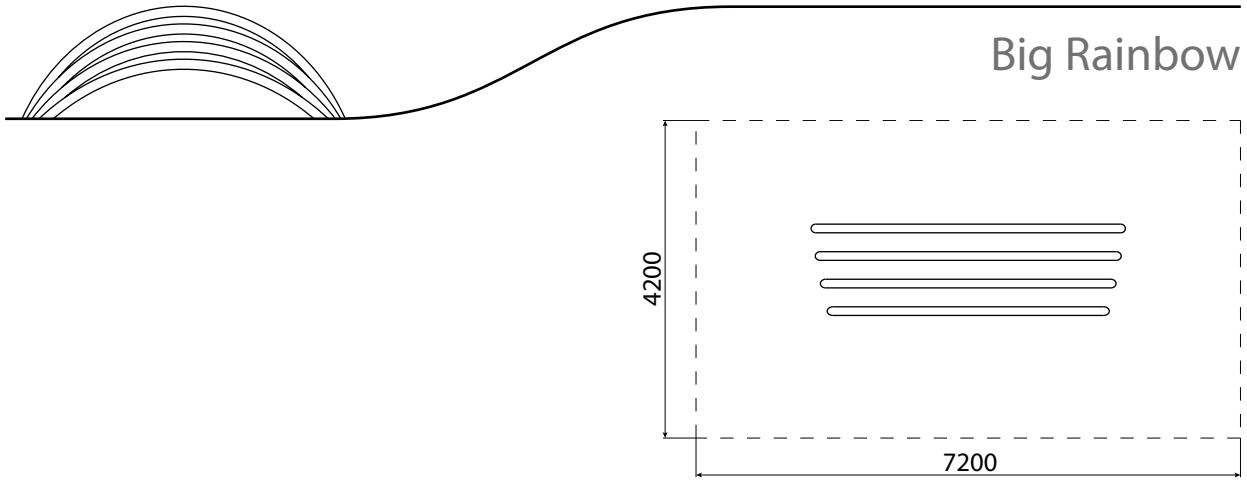

Großer Regenbogen

Big Rainbow