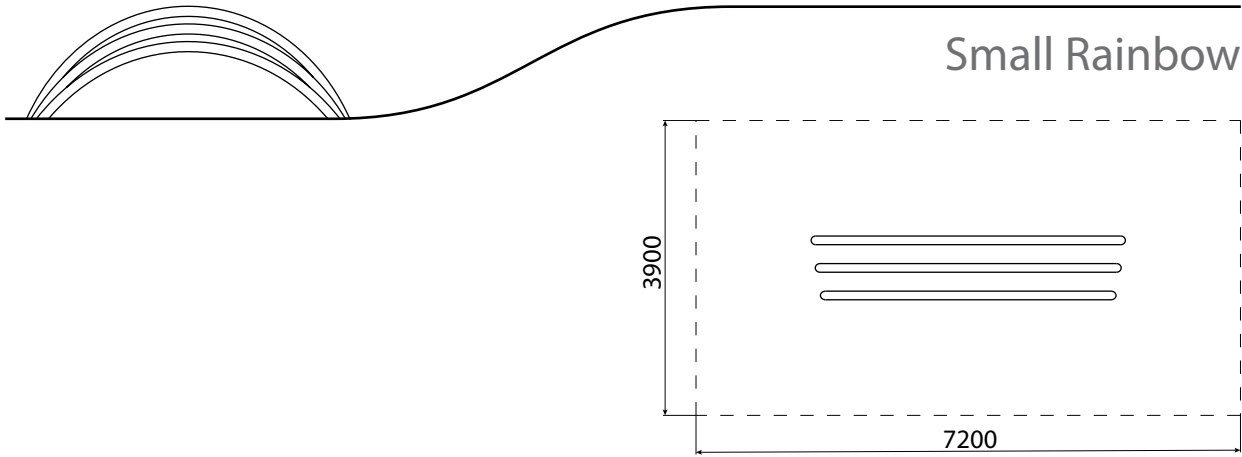

Kleiner Regenbogen

Small Rainbow

Achtung! Für Einbau aktuelle Montageanleitung anfordern.

Technische Änderungen vorbehalten. Stand: 03.2018