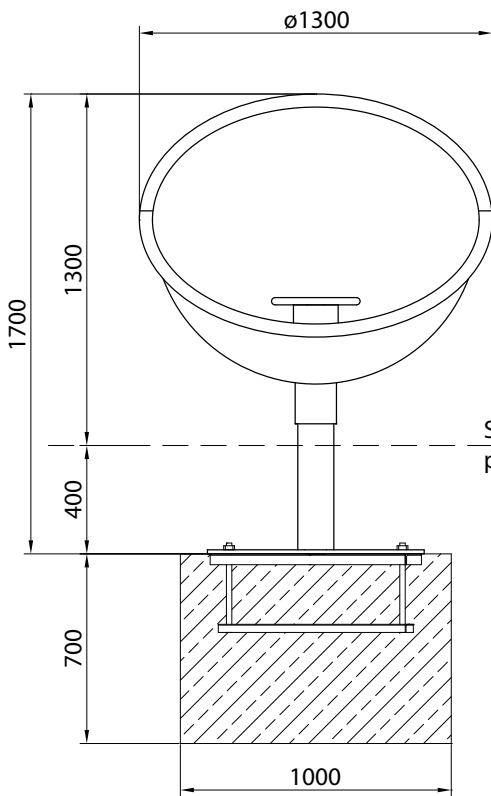

Großes Nest

Big Nest

ø5300

Spielebene
play level