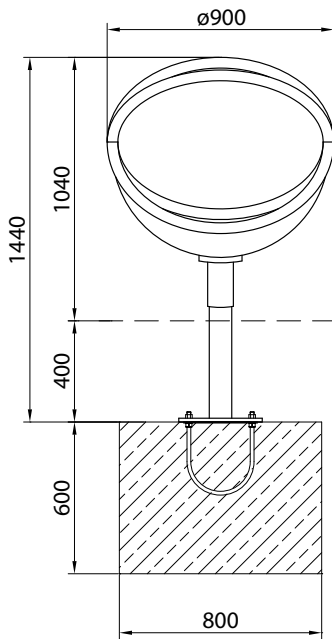

Kleines Nest

Small Nest

ø4900

Spielebene
play level