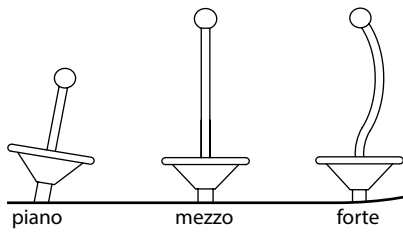

Erforderlich  
necessary

ø x H: 490 x 870 / 1.195 mm  
ø x H: 490 x 870 / 1.195 mm

300 / 400 mm  
300 / 400 mm

Edelstahl, verzinkter lackierter Stahl, Kautschuk  
stainless steel, rubber, galvanized & lacquered steel

Signalblau & Zinkgelb  
signal blue & zinc yellow green

63 kg, L x B x H: 0,75 x 0,75 x 1,00 / 1,75 m  
73 kg, L x W x H: 0,80 x 0,80 x 1,10 / 1,90 m