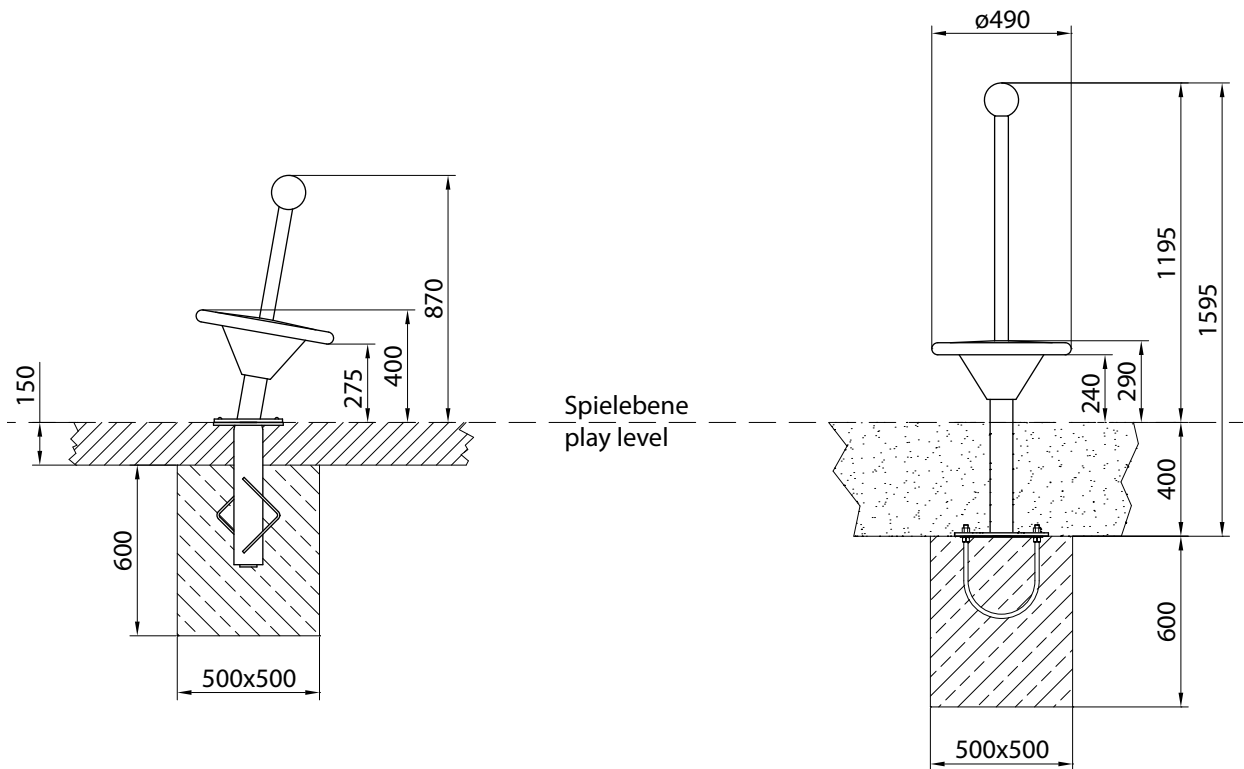

A) Montage mit 150 mm
Fundamentüberdeckung in festem
Boden oder synthetischem Fallschutz
baseplate covering 150 mm; installation in
solid ground or synthetic impact protection

B) Montage mit 400 mm
Fundamentüberdeckung
in losem Fallschutz
baseplate covering 400 mm; installation in
loose fill safety surfacing