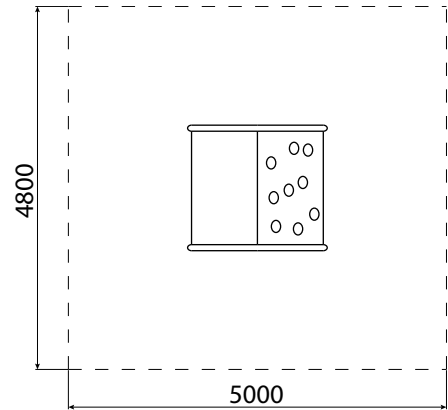

Erforderlich
necessary

Zusätzliche Halbkugeln auf Anfrage
additional hemispheres on request

L x B x H: 1.900 x 1.660 x 900 mm
L x W x H: 1.900 x 1.660 x 900 mm

900 mm
900 mm

Edelstahl, Kautschuk
stainless steel, rubber

Gelbe Halbkugeln
yellow rubber hemispheres

195 kg, L x B x H: 2,35 x 1,80 x 1,25 m
195 kg, L x W x H: 2,55 x 1,90 x 1,40 m

Große Düne

Big Dune

Achtung! Für Einbau aktuelle Montageanleitung anfordern.

Technische Änderungen vorbehalten. Stand: 03.2018

Ab 3 Jahren
3 years plus

Beton C 20/25 L x B x H: 400 x 400 x 500 mm
concrete C20/25 L x W x H: 400 x 400 x 500 mm
3.500 psi please refer to your local dealer

L x B x H: 5.000 x 4.000 x 3.500 mm
L x W x H: 5.000 x 4.000 x 3.500 mm

Erforderlich
necessary

Zusätzliche Halbkugeln auf Anfrage
additional hemispheres on request

L x B x H: 1.900 x 910 x 900 mm
L x W x H: 1.900 x 910 x 900 mm

900 mm
900 mm

Edelstahl, Kautschuk
stainless steel, rubber