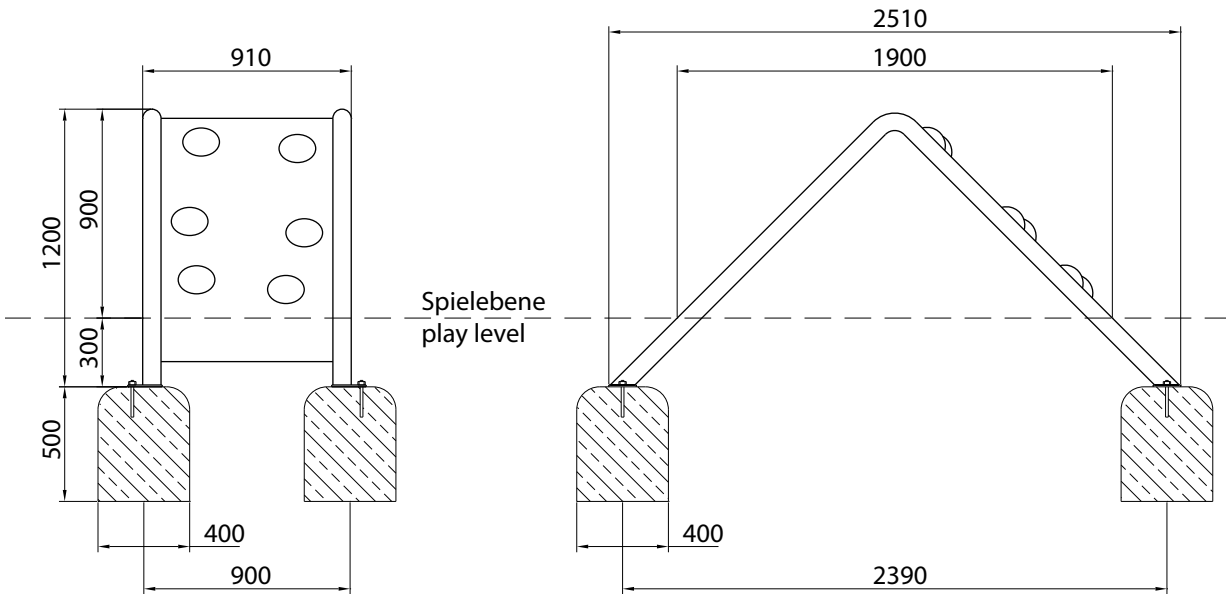

Erforderlich
necessary

Zusätzliche Halbkugeln auf Anfrage
additional hemispheres on request

L x B x H: 1.900 x 1.660 x 900 mm
L x W x H: 1.900 x 1.660 x 900 mm

900 mm
900 mm

Edelstahl, Kautschuk
stainless steel, rubber

Ab 3 Jahren
3 years plus

Beton C 20/25 L x B x H: 400 x 400 x 500 mm
concrete C20/25 L x W x H: 400 x 400 x 500 mm
3.500 psi please refer to your local dealer

L x B x H: 5.000 x 4.000 x 3.500 mm
L x W x H: 5.000 x 4.000 x 3.500 mm

Erforderlich
necessary

Zusätzliche Halbkugeln auf Anfrage
additional hemispheres on request

L x B x H: 1.900 x 910 x 900 mm
L x W x H: 1.900 x 910 x 900 mm

900 mm
900 mm

Edelstahl, Kautschuk
stainless steel, rubber

Gelbe Halbkugeln
yellow rubber hemispheres

125 kg, L x B x H: 2,55 x 1,10 x 1,30 m
125 kg, L x W x H: 2,60 x 1,10 x 1,30 m

Kleine Düne

Small Dune

Achtung! Für Einbau aktuelle Montageanleitung anfordern.

Technische Änderungen vorbehalten. Stand: 03.2018