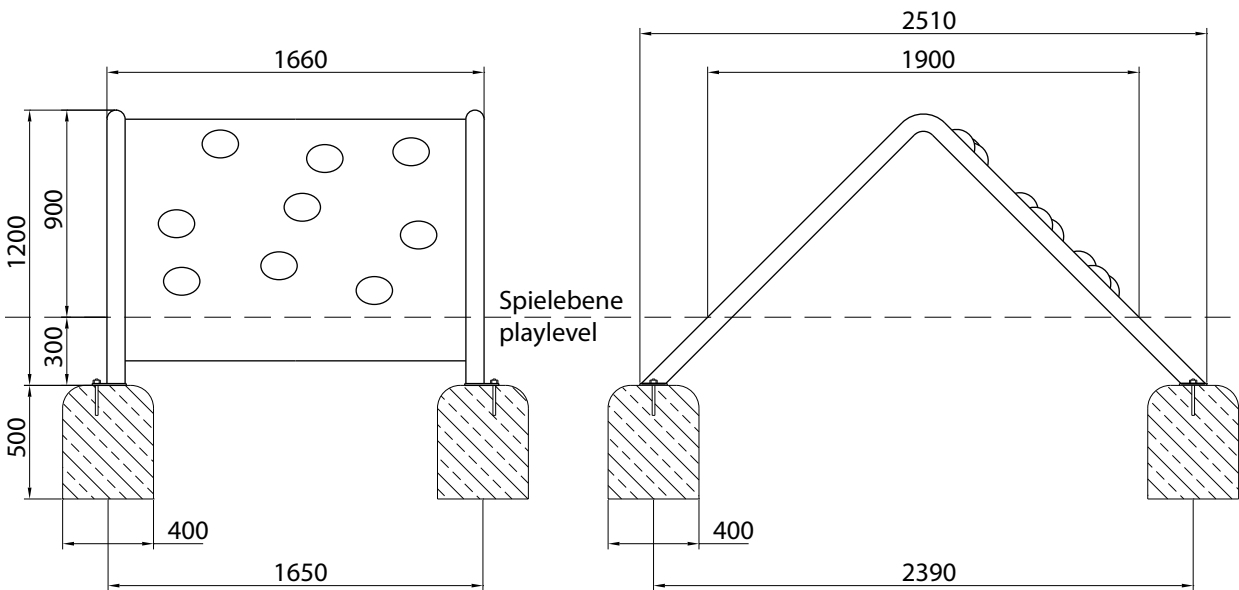

Erforderlich
necessary

Zusätzliche Halbkugeln auf Anfrage
additional hemispheres on request

L x B x H: 1.900 x 1.660 x 900 mm
L x W x H: 1.900 x 1.660 x 900 mm

900 mm
900 mm

Edelstahl, Kautschuk
stainless steel, rubber

Gelbe Halbkugeln
yellow rubber hemispheres

195 kg, L x B x H: 2,35 x 1,80 x 1,25 m
195 kg, L x W x H: 2,55 x 1,90 x 1,40 m

Große Düne

Big Dune

Achtung! Für Einbau aktuelle Montageanleitung anfordern.

Technische Änderungen vorbehalten. Stand: 03.2018

Erforderlich
necessary

Zusätzliche Halbkugeln auf Anfrage
additional hemispheres on request

L x B x H: 1.900 x 910 x 900 mm
L x W x H: 1.900 x 910 x 900 mm

900 mm
900 mm

Edelstahl, Kautschuk
stainless steel, rubber

Gelbe Halbkugeln
yellow rubber hemispheres

125 kg, L x B x H: 2,55 x 1,10 x 1,30 m
125 kg, L x W x H: 2,60 x 1,10 x 1,30 m

Kleine Düne

Small Dune

Achtung! Für Einbau aktuelle Montageanleitung anfordern.

Technische Änderungen vorbehalten. Stand: 03.2018