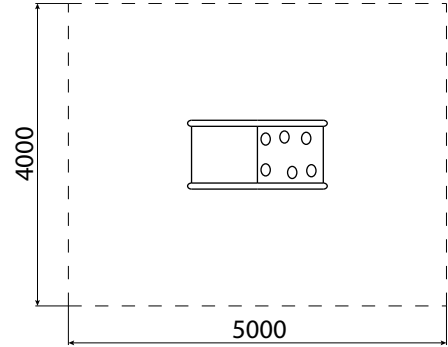

Erforderlich
necessary

Zusätzliche Halbkugeln auf Anfrage
additional hemispheres on request

L x B x H: 1.900 x 1.660 x 900 mm
L x W x H: 1.900 x 1.660 x 900 mm

900 mm
900 mm

Edelstahl, Kautschuk
stainless steel, rubber

Ab 3 Jahren
3 years plus

Beton C 20/25 L x B x H: 400 x 400 x 500 mm
concrete C20/25 L x W x H: 400 x 400 x 500 mm
3.500 psi please refer to your local dealer

L x B x H: 5.000 x 4.000 x 3.500 mm
L x W x H: 5.000 x 4.000 x 3.500 mm

Erforderlich
necessary

Zusätzliche Halbkugeln auf Anfrage
additional hemispheres on request

L x B x H: 1.900 x 910 x 900 mm
L x W x H: 1.900 x 910 x 900 mm

900 mm
900 mm

Edelstahl, Kautschuk
stainless steel, rubber

Gelbe Halbkugeln
yellow rubber hemispheres

125 kg, L x B x H: 2,55 x 1,10 x 1,30 m
125 kg, L x W x H: 2,60 x 1,10 x 1,30 m

Kleine Düne

Small Dune

Achtung! Für Einbau aktuelle Montageanleitung anfordern.

Technische Änderungen vorbehalten. Stand: 03.2018