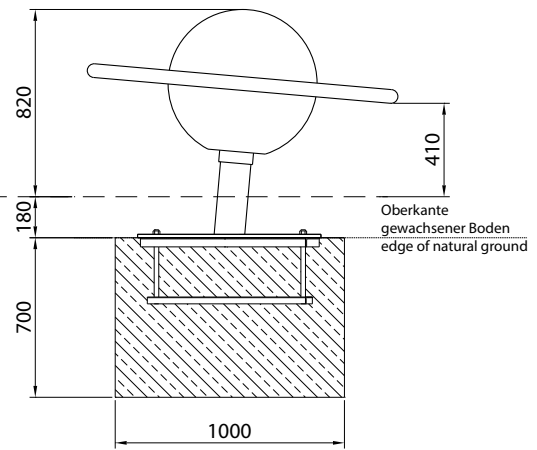

ø x H: 5.400 x 3.000 mm  
ø x H: 5.400 x 3.000 mm

Erforderlich  
necessary

ø x H: 1.360 x 750 / 820\* mm  
ø x H: 1.360 x 750 / 820\* mm

520 / 590\* mm  
520 / 590\* mm

Edelstahl, Kautschuk, verzinkter lackierter Stahl  
stainless steel, rubber, galvanized & lacquered steel

Blauer Kautschuk, rot lackierter Stahl  
blue rubber, red coloured steel

250 kg, L x B x H: 1,45 x 1,45 x 1,20 m  
250 kg, L x W x H: 1,50 x 1,50 x 1,25 m

\* synthetischer Fallschutz

\* synthetic impact protection

Clown

Clown

A) Montage in losem Fallschutz  
installation in loose fill safety surfacing

B) Montage in synthetischem Fallschutz  
installation in synthetic impact protection

Achtung! Für Einbau aktuelle Montageanleitung anfordern.