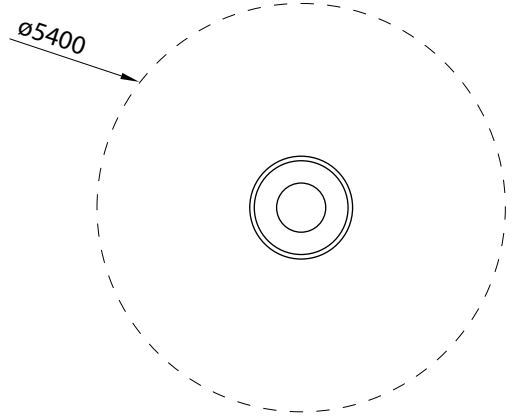

B) Montage in synthetischem Fallschutz
installation in synthetic impact protection

Clown

Clown

A) Montage in losem Fallschutz
installation in loose fill safety surfacing