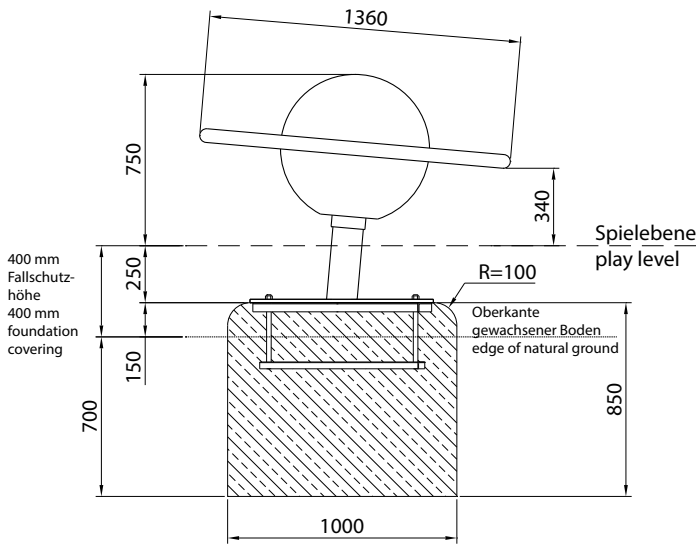

ø x H: 5.400 x 3.000 mm  
ø x H: 5.400 x 3.000 mm

Erforderlich  
necessary

ø x H: 1.360 x 750 / 820\* mm  
ø x H: 1.360 x 750 / 820\* mm

520 / 590\* mm  
520 / 590\* mm

Edelstahl, Kautschuk, verzinkter lackierter Stahl  
stainless steel, rubber, galvanized & lacquered steel

Blauer Kautschuk, rot lackierter Stahl  
blue rubber, red coloured steel

250 kg, L x B x H: 1,45 x 1,45 x 1,20 m  
250 kg, L x W x H: 1,50 x 1,50 x 1,25 m

\* synthetischer Fallschutz

\* synthetic impact protection

Clown

Clown

A) Montage in losem Fallschutz  
installation in loose fill safety surfacing

B) Montage in synthetischem Fallschutz  
installation in synthetic impact protection

Achtung! Für Einbau aktuelle Montageanleitung anfordern.