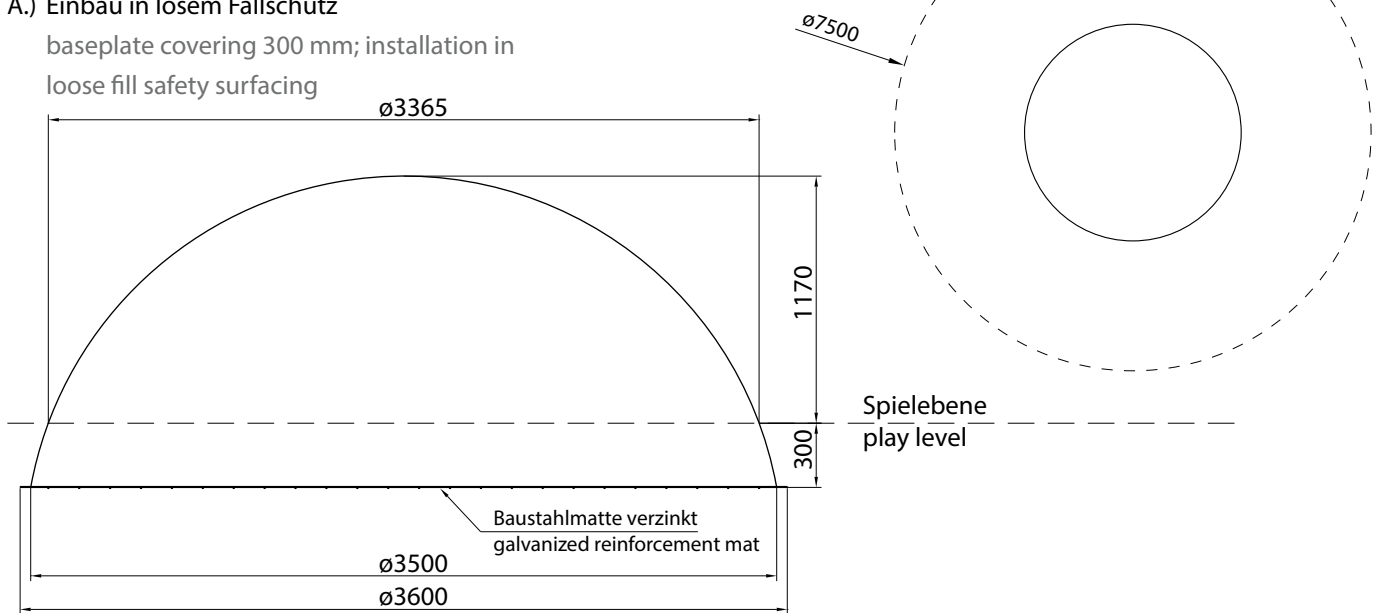

Ab 3 Jahren
3 years plus

Aufstellung auf tragfähigem Untergrund
installation on good bearing soil

ø x H: 7.500 x 3.500 mm
ø x H: 7.500 x 3.500 mm

Erforderlich
necessary

Andere Größen auf Anfrage
other dimensions on request

Aufstellung: Schatten bei höchstem Sonnenstand
installation: in shadow areas at highest position of sun

ø x H: 3.365 x 1.170 mm / 1.270 mm (Sand)
ø x H: 3.365 x 1.170 mm / 1.270 mm (sand)

1.170 mm / 1.270 mm
1.170 mm / 1.270 mm

Edelstahl
stainless steel

600 kg, L x B x H: 4,00 x 2,90 x 2,80 m
600 kg, L x W x H: 4,00 x 2,90 x 2,80 m

L x B x H: 3,80 x 2,20 x 1,80 m (geteilt)
L x W x H: 3,80 x 2,20 x 1,80 m (divided)

A.) Einbau in losem Fallschutz

baseplate covering 300 mm; installation in loose fill safety surfacing

B.) Einbau Rasen oder synthetischem Fallschutz

baseplate covering 200 mm; installation in synthetic impact protection